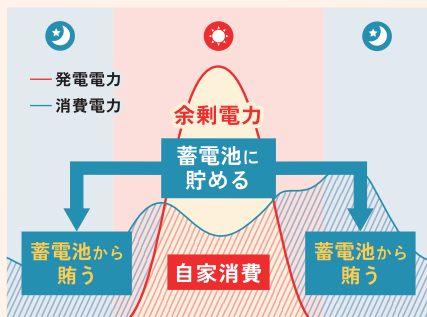

G-リミテッド

25年保証の
プレミアムセットプラン

詳しくはスタッフまで

左:テスラ家庭用蓄電池Powerwall 中央:Q.PEAK DUO-G9+ 右:Q.PEAK MS-G9+

もしもの時の安心、おトクな暮らしをプラス

昼間蓄電池に貯めて夜に使う

災害(停電)時に安心の電力供給

全負荷型のため、停電時にも200V商品の
エアコン・電子レンジ・IH等が使用できます。